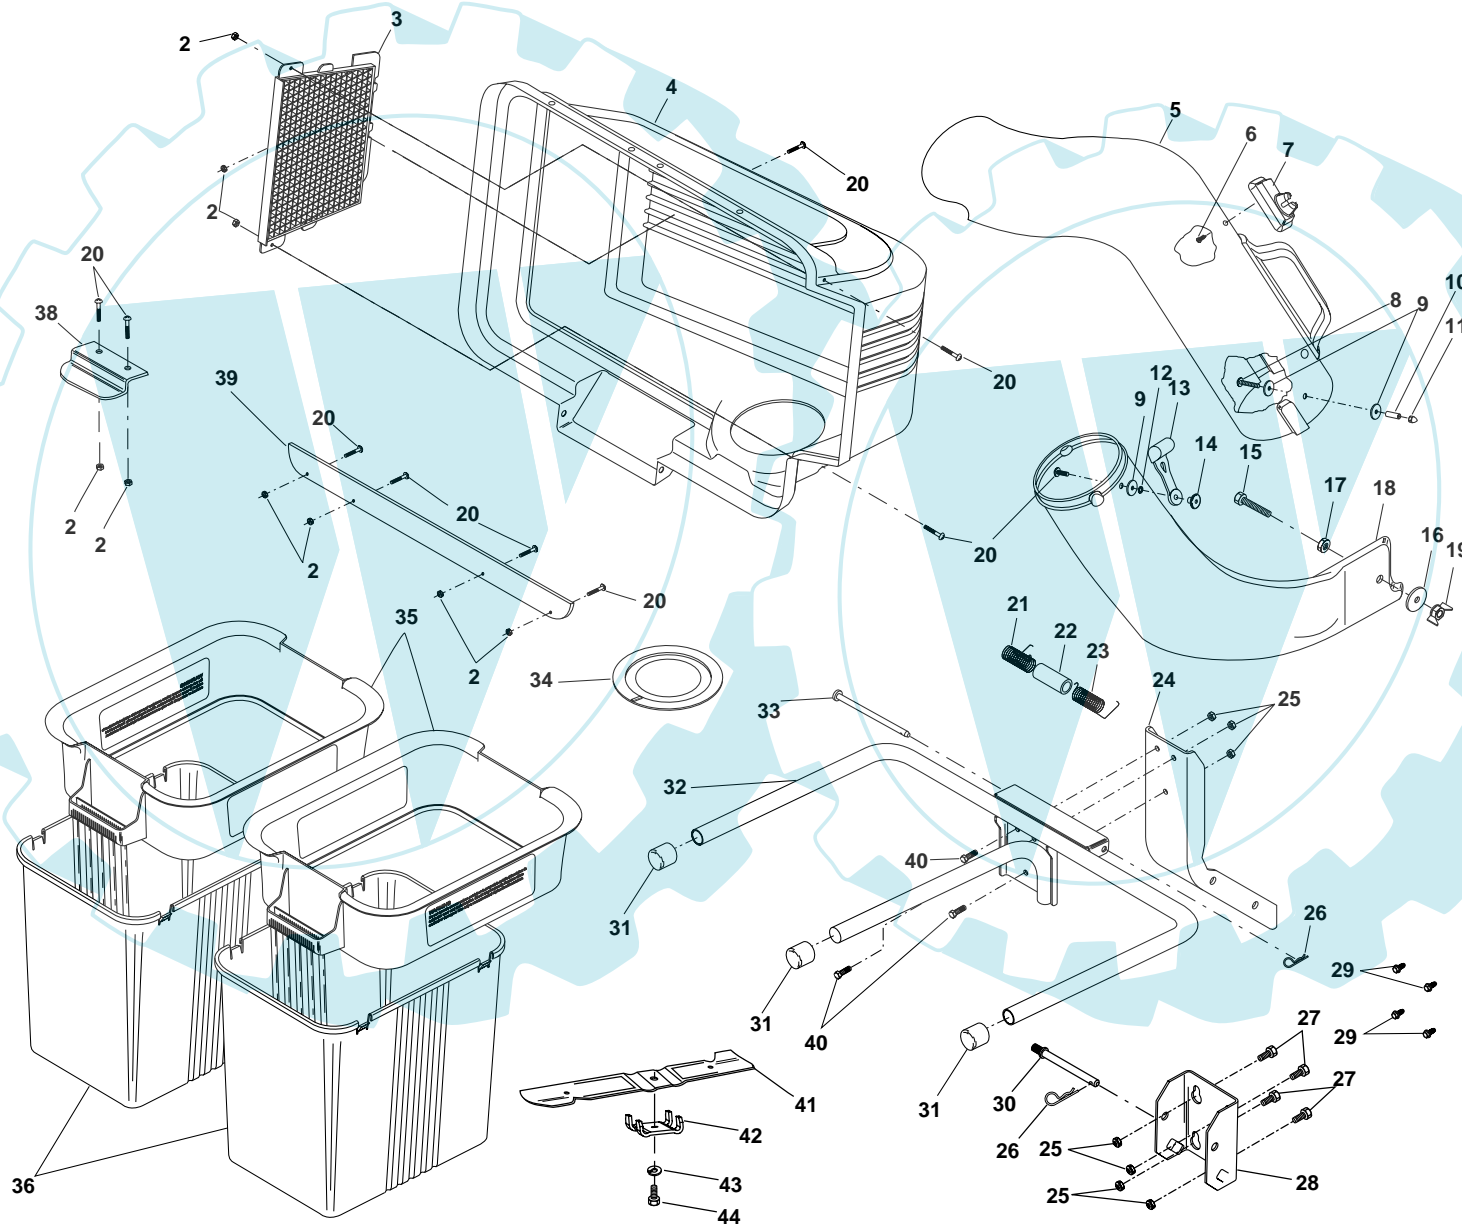

# REPAIR PARTS/PIÈCES DE RECHANGE

GRASS CATCHER - MODEL NUMBER CES38A / RAMASSE-HERBE - - NUMÉRO DE MODÈLE CES38A

PRODUCT NUMBER 964 77 53-00 / NUMÉRO DE PRODUIT 964 77 53-00

20